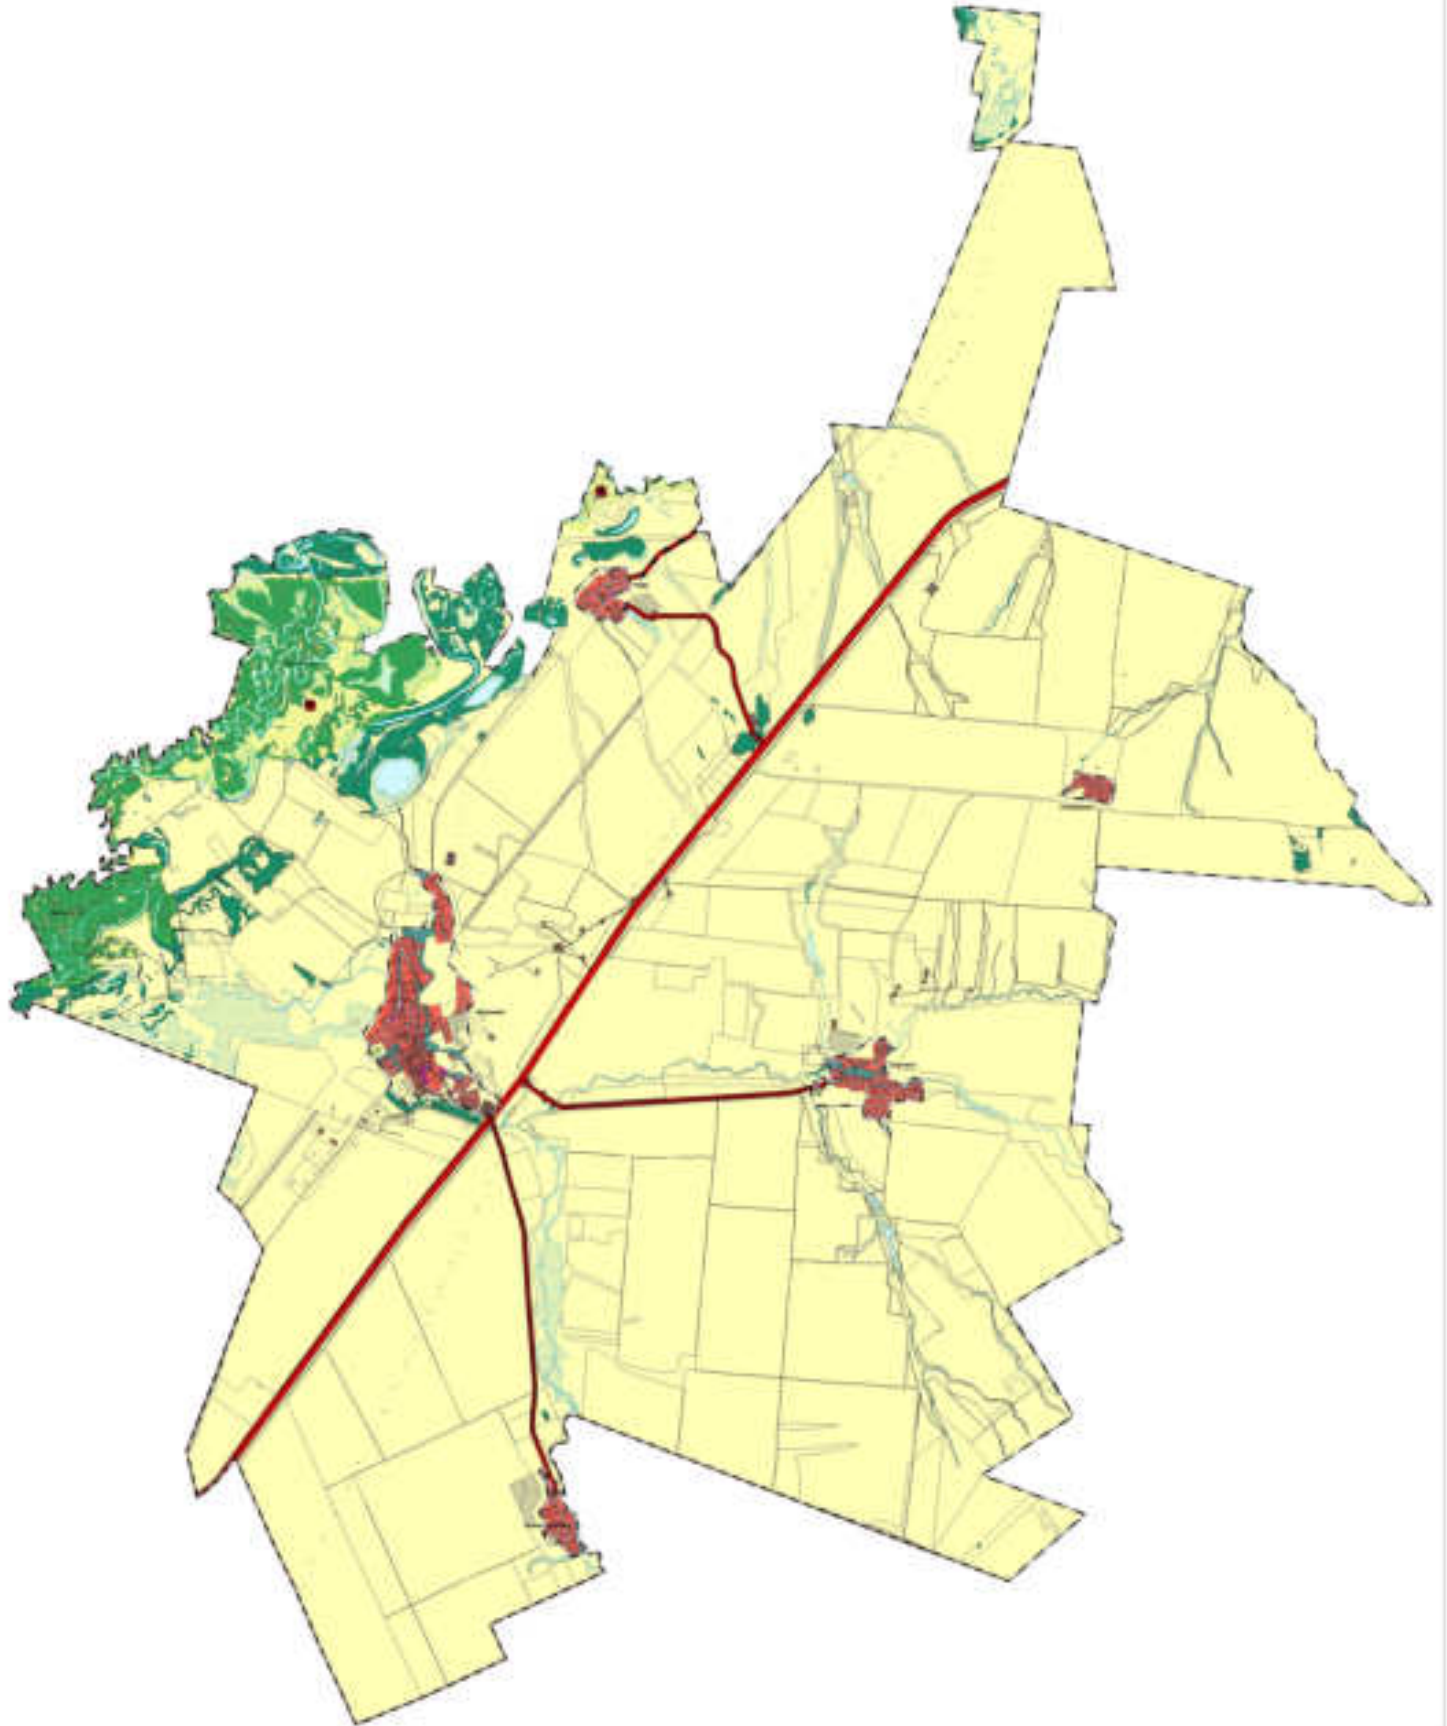

Карта границ населенных пунктов, входящих в состав сельского поселения Черновка  
муниципального района Сергиевский Самарской области

Сельское поселение  
Муниципальный район Сергиевский  
Самарская область

Границы населенных пунктов  
Границы территории поселения  
Границы территории района  
Границы территории области

№ п/п	Наименование населенного пункта	Площадь, кв. м	Численность населения
1	Черновка		
2	...		
3	...		
4	...		
5	...		
6	...		
7	...		
8	...		
9	...		
10	...		
11	...		
12	...		
13	...		
14	...		
15	...		
16	...		
17	...		
18	...		
19	...		
20	...		